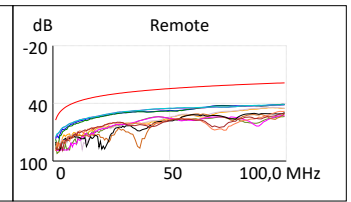

ACR-F: Pass

	Worst Margin:	Worst Value:
Local:	Remote:	Local: Remote:
Pair:	45-78 45-78	12-45 45-12
Value (dB):	65,5 65,2	40,7 40,8
Limit (dB):	46,6 46,3	18,6 18,6
Margin (dB):	18,9 18,9	22,1 22,2
Frequency (MHz):	4,00 4,15	100,00 100,00