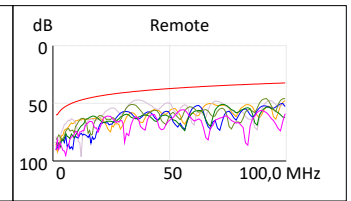

Insertion Loss: Pass

	Worst Margin:	Worst Value:
Local:	Local:	
Pair:	12	36
Value (dB):	0,3	3,1
Limit (dB):	3,0	20,8
Margin (dB):	2,7	17,7
Frequency (MHz):	1,60	98,50

Return Loss: Pass

	Worst Margin:	Worst Value:
Local:	Remote:	Local: Remote:
Pair:	45 12	12 12
Value (dB):	23,6 23,1	21,9 22,5
Limit (dB):	12,1 12,1	12,5 12,5
Margin (dB):	11,5 11,0	9,4 10,0
Frequency (MHz):	97,25 97,00	89,25 90,00

NEXT: Pass

	Worst Margin:	Worst Value:
Local:	Remote:	Local: Remote:
Pair:	12-45 12-45	36-78 12-45
Value (dB):	46,3 47,1	43,9 47,1
Limit (dB):	39,5 39,6	32,4 39,6
Margin (dB):	6,8 7,5	11,5 7,5
Frequency (MHz):	36,50 35,75	99,25 35,75