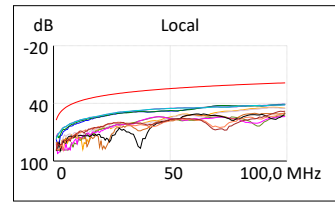

ACR-F: Pass

	Worst Margin:	Worst Value:
Local:	Remote:	Local: Remote:
Pair:	45-78 45-78	12-45 45-12
Value (dB):	65,5 65,2	40,7 40,8
Limit (dB):	46,6 46,3	18,6 18,6
Margin (dB):	18,9 18,9	22,1 22,2
Frequency (MHz):	4,00 4,15	100,00 100,00