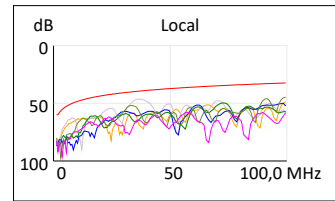

Insertion Loss: Pass

	Worst Margin:	Worst Value:
Local:	Local:	
Pair:	12	36
Value (dB):	0,3	3,1
Limit (dB):	3,0	20,8
Margin (dB):	2,7	17,7
Frequency (MHz):	1,60	98,50

Return Loss: Pass

	Worst Margin:	Worst Value:
Local:	Remote:	Local: Remote:
Pair:	45 12	12 12
Value (dB):	23,6 23,1	21,9 22,5
Limit (dB):	12,1 12,1	12,5 12,5
Margin (dB):	11,5 11,0	9,4 10,0
Frequency (MHz):	97,25 97,00	89,25 90,00

NEXT: Pass

	Worst Margin:	Worst Value:
Local:	Remote:	Local: Remote:
Pair:	12-45 12-45	36-78 12-45
Value (dB):	46,3 47,1	43,9 47,1
Limit (dB):	39,5 39,6	32,4 39,6
Margin (dB):	6,8 7,5	11,5 7,5
Frequency (MHz):	36,50 35,75	99,25 35,75