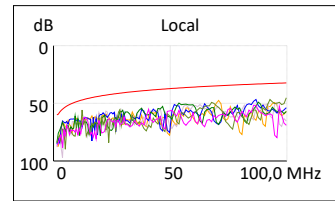

Insertion Loss:Pass

	Worst Margin:	Worst Value:
Local:	Local:	
Pair:	45	45
Value (dB):	2,0	16,7
Limit (dB):	3,0	20,9
Margin (dB):	1,0	4,2
Frequency (MHz):	2,35	99,50

Return Loss:Pass

	Worst Margin:	Worst Value:
Local:	Remote:	Local: Remote:
Pair:	78 78	36 36
Value (dB):	26,9 28,8	25,2 25,0
Limit (dB):	18,2 18,4	19,0 19,0
Margin (dB):	8,7 10,4	6,2 6,0
Frequency (MHz):	24,25 23,05	1,60 1,90

NEXT:Pass

	Worst Margin:	Worst Value:
Local:	Remote:	Local: Remote:
Pair:	36-78 36-78	36-78 12-78
Value (dB):	55,8 55,8	44,8 42,6
Limit (dB):	47,1 47,0	32,3 32,6
Margin (dB):	8,7 8,8	12,5 10,0
Frequency (MHz):	12,25 12,40	100,00 96,25