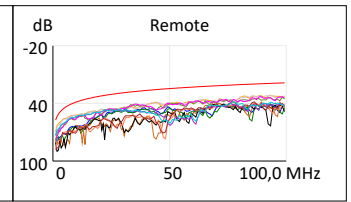

ACR-F:Pass

	Worst Margin:	Worst Value:
Local:	Remote:	Local: Remote:
Pair:	36-12 12-36	12-36 36-12
Value (dB):	63,1 63,0	30,8 31,1
Limit (dB):	53,8 53,8	19,2 19,2
Margin (dB):	9,3 9,2	11,6 11,9
Frequency (MHz):	1,75 1,75	93,50 93,50