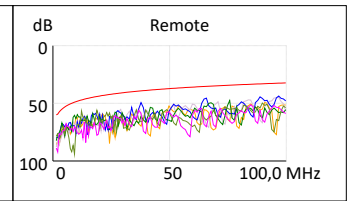

Insertion Loss:Pass

	Worst Margin:	Worst Value:
Local:	Local:	
Pair:	45	45
Value (dB):	2,0	16,7
Limit (dB):	3,0	20,9
Margin (dB):	1,0	4,2
Frequency (MHz):	2,35	99,50

Return Loss:Pass

	Worst Margin:	Worst Value:
Local:	Remote:	Local: Remote:
Pair:	78 78	36 36
Value (dB):	26,9 28,8	25,2 25,0
Limit (dB):	18,2 18,4	19,0 19,0
Margin (dB):	8,7 10,4	6,2 6,0
Frequency (MHz):	24,25 23,05	1,60 1,90

NEXT:Pass

	Worst Margin:	Worst Value:
Local:	Remote:	Local: Remote:
Pair:	36-78 36-78	36-78 12-78
Value (dB):	55,8 55,8	44,8 42,6
Limit (dB):	47,1 47,0	32,3 32,6
Margin (dB):	8,7 8,8	12,5 10,0
Frequency (MHz):	12,25 12,40	100,00 96,25