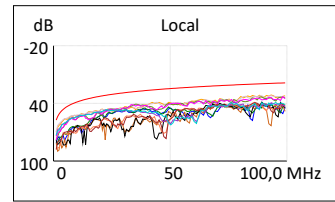

ACR-F:Pass

	Worst Margin:	Worst Value:
Local:	Remote:	Local: Remote:
Pair:	36-12 12-36	12-36 36-12
Value (dB):	63,1 63,0	30,8 31,1
Limit (dB):	53,8 53,8	19,2 19,2
Margin (dB):	9,3 9,2	11,6 11,9
Frequency (MHz):	1,75 1,75	93,50 93,50